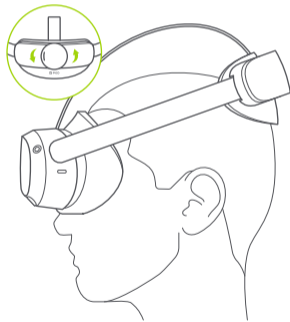

Quick Guide

For PICO 4 Series

Quick Guide | Schnellanleitung | Guía rápida | Guide rapide

- ① Power on the Controller
Controller einschalten
Encienda el mando
Mettez sous tension la manette

- ② Power on the VR Headset
VR-Headset einschalten
Encienda el casco
Mettez sous tension le casque VR

- ③ Wear the VR Headset
VR-Headset anlegen
Llevar el casco de RV
Portez le casque VR

- ④ Adjust the Headband
Kopfgurt anpassen
Ajustarse el casco
Ajustez le bandeau

Accessories | Zubehör | Accesorios | Accessoires