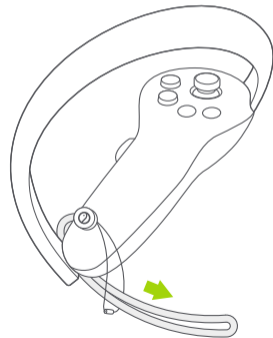

- ③ Wear the VR Headset
VR-Headset anlegen
Llevar el casco de RV
Portez le casque VR

- ④ Adjust the Headband
Kopfgurt anpassen
Ajustarse el casco
Ajustez le bandeau

Accessories | Zubehör | Accesorios | Accessoires

Glasses Spacer
Brillenabstandshalter
Espaciador de gafas
Espacement pour lunettes

Nose Pad
Nasenpolster
Almohadilla de nariz
Coussinet de nez

Controller Lanyard
Controller-Lanyards
Cordones de seguridad para los mandos
cordons de manette

VR Assistant for PICO

- The essential tool for PICO all-in-one VR, helping you manage your headset better
- Unverzichtbares Tool für All-in-One-VR, für besseres Headset-Management
- Esencial para RV todo en uno, ayuda para administrar mejor tu casco
- L'outil indispensable pour PICO VR tout-en-un, pour vous aider à utiliser votre casque au mieux